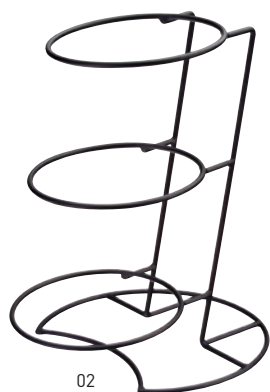

白磁・ボウル

19-222-01 (23567) 2,400円
約25×H9cm

※陶器(1個)のみ
※アイアンディスプレイベース(02-03)に適合するボウルです。

02

アイアン傾斜3段
ディスプレイベース

19-222-02 (25941) 12,000円
約30×34×H41cm

※リング内径約φ20cm ※ベースのみ
※写真はサラダボウル ござ茶 φ27cmを3個セット
※サラダボウルφ24・φ27・φ30が使用できます。

※セット例

03

アイアン違い棚3段
ディスプレイベース

19-222-03 (25942) 15,000円
約52×52×H30cm

※リング内径約φ20cm ※ベースのみ
※写真はサラダボウル ござ茶 φ27cmを3個セット
※サラダボウルφ24・φ27・φ30が使用できます。

※セット例

※ステンレスばね仕様

04

05

06

07

木製アームトング L

19-222-04 (45370) ブラウン 1,700円
約3.7×L30cm
19-222-05 (45371) ナチュラル 1,700円
約3.7×L30cm

その他のトング >> P41参照

木製アームトング S

19-222-06 (45388) ブラウン 1,500円
約3.7×L24.5cm
19-222-07 (45389) ナチュラル 1,500円
約3.7×L24.5cm