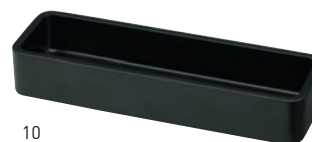

※セット例

03

アイアン違い棚3段
ディスプレイベース

19-222-03 (25942) 15,000円
約52×52×H30cm

※リング内径約φ20cm ※ベースのみ
※写真はサラダボウル ござ茶 φ27cmを3個セット
※サラダボウルφ24・φ27・φ30が使用できます。

※セット例

※ステンレスばね仕様

04

05

06

07

木製アームトング L

19-222-04 (45370) ブラウン 1,700円
約3.7×L30cm
19-222-05 (45371) ナチュラル 1,700円
約3.7×L30cm

その他のトング >> P41参照

木製アームトング S

19-222-06 (45388) ブラウン 1,500円
約3.7×L24.5cm
19-222-07 (45389) ナチュラル 1,500円
約3.7×L24.5cm

その他のトング >> P41参照

10

08

09

SC 木製カトラリーサーバー

積重

19-222-08 (15258) ナチュラル 2,200円 約26.4×8.1×H4.6cm / 内寸約25×6.7×H3.7cm
19-222-09 (15257) ブラウン 2,200円 約26.4×8.1×H4.6cm / 内寸約25×6.7×H3.7cm
19-222-10 (08363) ブラック 2,200円 約26.4×8.1×H4.6cm / 内寸約25×6.7×H3.7cm